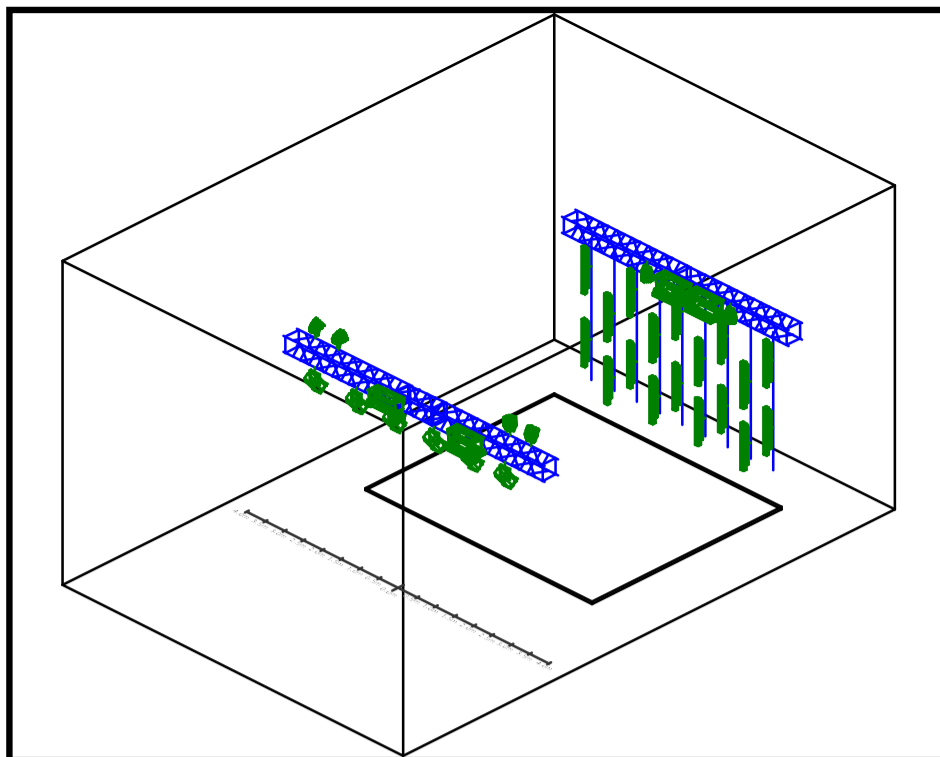

# Manifesto Funesto

Desenho de Luz: **Manuel Abrantes**  
 Companhia: **Colecção b**  
 Espaço: **Celeiros da EPAC - Évora**

## Legend

Symbol	Name	Count
	Cantata PC c/palas	6
	PAR leds	6
	Sunstrip	18
	City leds	4