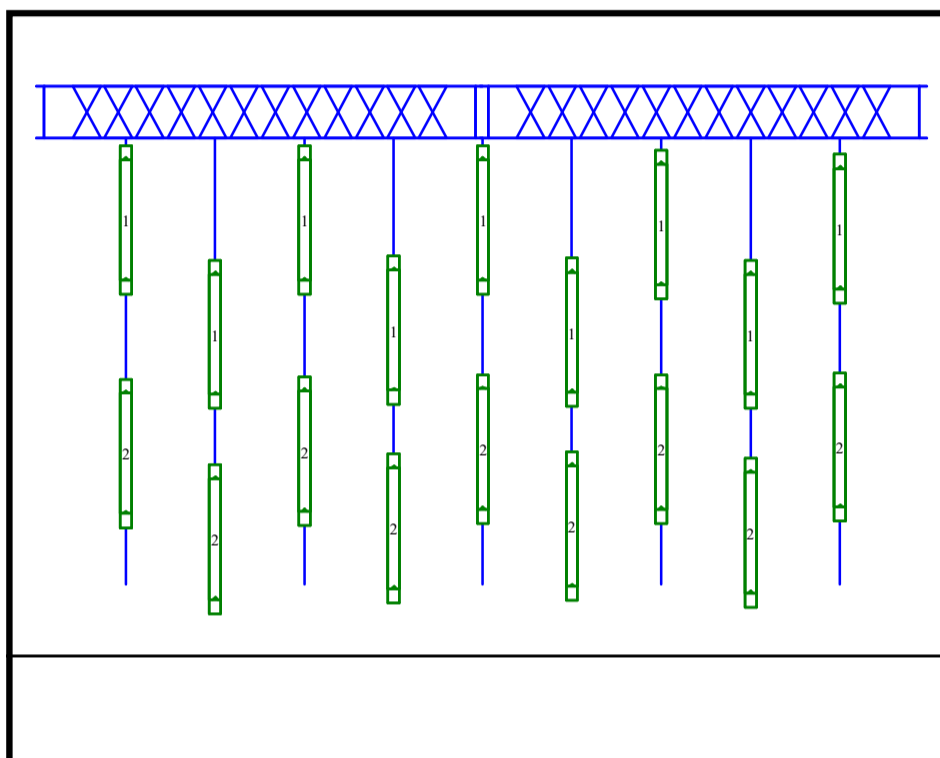

# Manifesto Funesto

Desenho de Luz: **Manuel Abrantes**  
 Companhia: **Colecção b**  
 Espaço: **Celeiros da EPAC - Évora**

## Legend

Symbol	Name	Count
	Cantata PC c/palas	6
	PAR leds	6
	Sunstrip	18
	City leds	4